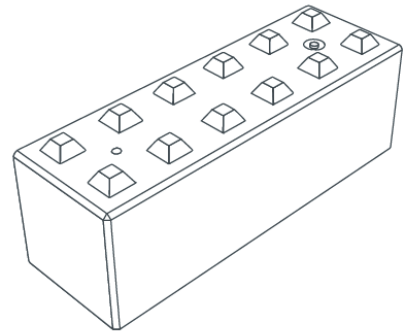

## HABA - Block

Wandsystem  
Breite 60cm

Größen 60cm x 60cm – 60cm x 180cm

Wandsystem mit HABA-Block Betonsteinen

Liefern und Versetzen von HABA-Blöcken  
als flexibles und ortsveränderliches Wand- und Abteilsystem

600x600x600 ..... Stück

900x600x600 ..... Stück

1200x600x600 ..... Stück

1500x600x600 ..... Stück

1800x600x600 ..... Stück

Einbau und Stapelhöhe gemäß den Einbaurichtlinien des Herstellers

Herstellernachweis : HABA-Betonwerke  
[www.haba-beton.de](http://www.haba-beton.de)