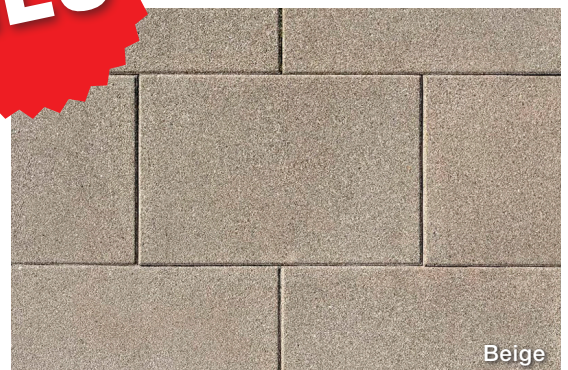

NEU

Die Natürliche

Durch den höheren Glimmeranteil schimmert die Terrassenplatte EXKLUSIV wie ein Naturstein. Die gestrahlte Oberfläche unterstützt die natürliche Optik und macht die EXKLUSIV zur kostengünstigen Alternative für alle Naturstein-Fans. Die schlichten Platten mit feiner Fase sind in den Farben Silbergrau, Granitgrau und Beige erhältlich.

Beige

Exklusiv

Terrassenplatte in Natursteinoptik

Kantenausbildung	Formate [cm]	Gewicht [kg/m ²]	Bedarf [St./m ²]	Menge/Paket [m ²]	Menge/Lage [m ²]	Farben	Preis netto [EUR/m ²]
Fase	60x40x5	115	4,17	10,56	0,96	Silbergrau Granitgrau Beige	33,20

Verlegung im
Halbverband,
1/3-Verband
oder Kreuzfuge